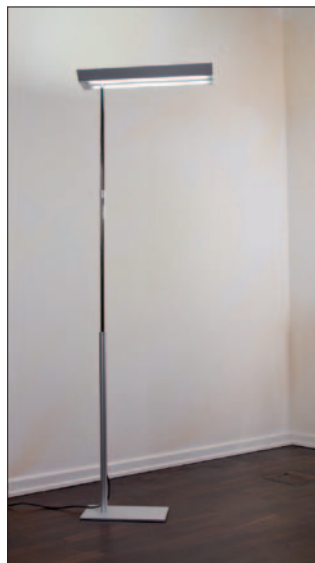

Befestigung: Anschraubflansch / Tischklemme

Leuchtmittel: 1 TRUE-LIGHT TCL 55 W (inkl.) € 432,-

Dimmbar: € 467,-

Sonderzubehör: Wandwinkel € 10,-

Tischfuß € 127,-

KOMFORT

macht ihrem Namen alle Ehre. Bei dieser hochwertig verarbeiteten und dimmbaren Stehleuchte lässt sich der Leuchtenkopf schwenken und stufenlos in der Höhe verstellen. Ein hoher direkter Lichtanteil sorgt für viel aktivierendes Vollspektrumlicht auf der Lese- / Arbeitsfläche – das ebenso großzügige indirekte Licht versorgt den Raum mit angenehmem Deckenlicht. Auf Wunsch lässt sich diese ästhetische Leuchte mit einem Bewegungssensor ausstatten.

Maße: Höhe von 1430 auf 2000 mm stufenlos einstellbar

Leuchtenkopf: 620 x 220 mm

Leuchtenfuß: 370 x 200 mm

Material: Alu eloxiert / Chrom

Leuchtmittel: 2 x TL 80W TLL (inkl.)

€ 1.167,-

STING

Die elegante Stehleuchte für den privaten Bereich. STING steht aber ebenso gerne in Fluren, Foyers, Warteräumen oder als Pflanzenleuchte. Die helle 54 Watt True-Light Röhre lässt sich ganz einfach durch eine leichte Drehung des Leuchtenkopfes stufenlos dimmen. So gibt die STING Ihnen jederzeit Ihr Lieblingslicht – zum Lesen sowie zur wunschgemäßen Raumbeleuchtung.