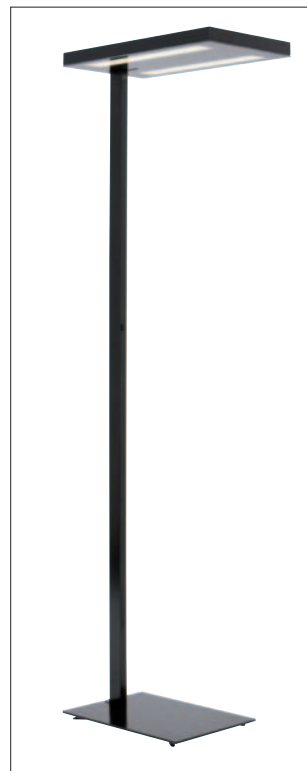

mit Tischfuß

€ 116,-

mit Tischklemme

€ 85,-

Schreibtischleuchte CALYPSO

Calypso – eine asymmetrische Arbeitsplatzleuchte für das moderne Büro.

Wie alle anderen Luxo Arbeitsplatzleuchten mit federbalanciertem Arm ist auch Calypso einfach zu positionieren, der Leuchtenkopf bleibt immer parallel zur Arbeitsfläche ausgerichtet. Calypso ist die richtige Wahl für Arbeitstische geringer bis mittlerer Größe. Die Leuchte wird mit einem elektronischen Vorschaltgerät (EVG)

geliefert, das flimmern vermeidet. In schwarz, weiß oder schwarz/alugrau lieferbar.

mit Tischfuß € 226,-

mit Tischklemme € 179,-

Stehleuchte WING FLOOR

Sorgt für weiche, angenehme, indirekte Raumbelichtung (primär) sowie für effektvolles, direktes Licht (sekundär). Leuchtenkopf um 90° drehbar.

In den Farben schwarz, silbergrau oder weiß erhältlich, Höhe 204 cm.

Abmessungen Kopf:
575 x 216 x 40 mm

inkl. 2 x 2 x 80 W Kompaktleuchtstofflampe

€ 769,-

Stehleuchte FREE FLOOR

Die Free ist die Perfektion von Licht und Design aus dem Hause LUXO. Direkt/indirektes Licht mit 4 x TC-L 55 Watt Kompaktleuchtstofflampen, serienmäßig mit elektronischem Vorschaltgerät für flackerfreien Sofortstart und flimmerfreies Licht sowie lange Lampenlebensdauer. Optional mit dimmbarem Vorschaltgerät oder Lichtmanagement erhältlich. Zur Produktfamilie gehört eine Free Floor Table mit Tischklemme oder Wandleuchte.

In den Farben schwarz, silbergrau oder weiß erhältlich, Höhe 190 cm.

€ 733,-

Schreibtischleuchte TEREA

Die kompakte Einarm Arbeitsplatzleuchte Terea ist mit neuester 7 Watt LED-Technologie ausgestattet. Sie müssen nie die Lichtquelle ersetzen. Die elegante und filigrane Form lässt die Terea auf kleinsten Arbeitsbereichen Platz finden.