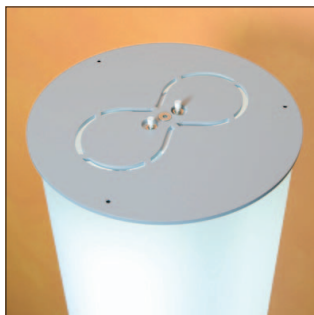

COLUMNA

Dieses exklusive und neu konzipierte Stehobjekt orientiert sich an den energetischen Bedürfnissen des Menschen und seinem Wunsch nach einer natürlichen Lichtatmosphäre.

Die COLUMNA spendet helles und blendfreies Tageslicht. Durch einfaches Umschalten ändert sich die Lichtfarbe und es entsteht eine bodennahe, behagliche und lagerfeuerähnliche Atmosphäre.

Beide Lichtqualitäten lassen sich stufenlos einzeln oder aber auch zusammen dimmen, so dass Ihre persönliche Wohlfühlatmosphäre individuell gestaltbar ist.

Maße: Höhe 1510 mm, Leuchtenkopf Ø 230 mm, Fuß Ø 400 mm

Farbe / Material: opalfarbenes Acryl, aluminium/grau

Betriebsart: 2 EVG – stufenlos regelbar

Leuchtmittel: 2x TRUE LIGHT 80 Watt (inkl.)

2x Warmtonröhren 24W/827 (inkl.)

€ 1.890,-

NACK PLANT UND RICHTET EIN

NACK Büroeinrichtungen GmbH
Hammer Straße 25 · 22041 Hamburg
Tel. 040/658 00 2-0 · Fax 040/658 00 2-22
info@nack.de

www.nack.de